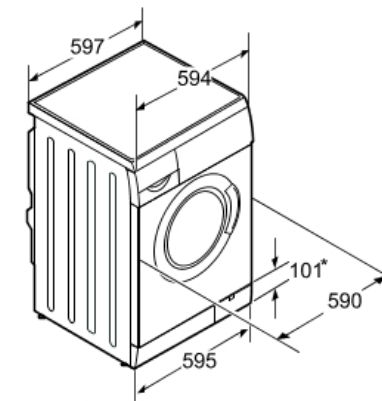

Accessoires intégrés:

QUELLAVELINGE.COM

* du sol 118