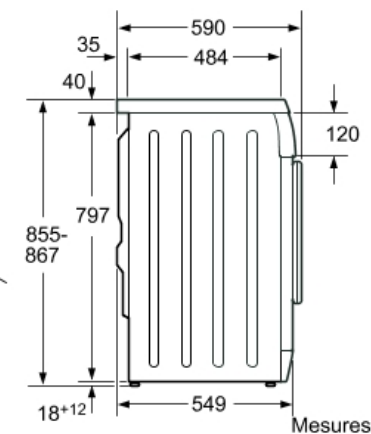

### Caractéristiques

Type de produit : Pose-libre  
Top amovible : Oui  
Charnière de porte :  
Couleur ou Matériau de la carrosserie : Blanc  
Longueur du cordon d'alimentation électrique (cm) : 175.0  
Hauteur avec top (mm) : 860  
Hauteur sans top (mm) : 820  
Dimensions du produit : 860 x 600 x 560  
Poids net (kg) : 72.00  
Volume du tambour (l) : 42  
Capacité coton (Kg) lavage : 5.0  
Capacité coton (Kg) séchage : 2.5

### Accessoires intégrés:

QUELLAVELINGE.COM

\* du sol 118

Mesures en mm