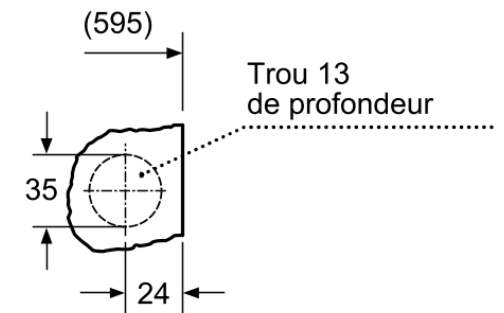

Accessoires intégrés

Accessoires en option

- WZ20470 SOCLE 5 CM POUR WE
- WX975600 Fixation au sol
- WZ10130 PROLONGATEUR AQUASTOP

Autres couleurs disponibles

Caractéristiques

Top amovible : non
Emplacement de la charnière de la porte : A gauche
Longueur du cordon électrique (cm) : 220.0
Hauteur avec top (mm) : 820
Dimensions du produit : 820 x 595 x 584
Poids net (kg) : 81.00
Volume du tambour : 52

QUELLAVELINGE.COM

WK14D540FF
Wash & Dry
Lave-linge séchant, tout intégrable

Mesures en mm

Mesures en mm

Mesures en mm

Détail Z

Cotes en mm