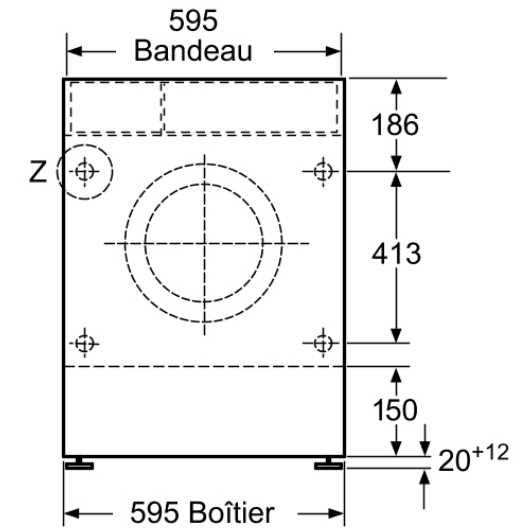

Accessoires intégrés

Accessoires en option

- WZ20470 SOCLE 5 CM POUR WE
- WX975600 Fixation au sol
- WZ10130 PROLONGATEUR AQUASTOP

Autres couleurs disponibles

Caractéristiques

Top amovible : non
Emplacement de la charnière de la porte : A gauche
Longueur du cordon électrique (cm) : 220.0
Hauteur avec top (mm) : 820
Dimensions du produit : 820 x 595 x 584
Poids net (kg) : 81.00
Volume du tambour : 52

QUELLAVELINGE.COM

WK14D540FF
Wash & Dry
Lave-linge séchant, tout intégrable

Mesures en mm

Mesures en mm

Mesures en mm

Détail Z

Cotes en mm