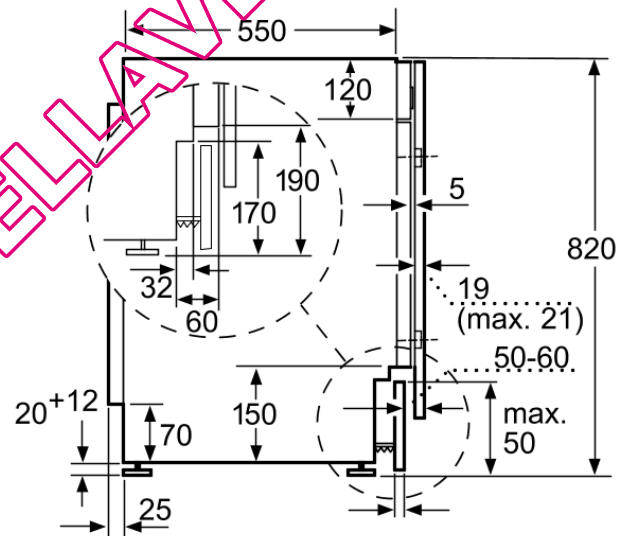

Accessoires intégrés

Accessoires en option

- WZ20470 SOCLE 5 CM POUR WE
- WX975600 Fixation au sol
- WZ10130 PROLONGATEUR AQUASTOP

Autres couleurs disponibles

Caractéristiques

Top amovible : non
Emplacement de la charnière de la porte : A gauche
Longueur du cordon électrique (cm) : 220.0
Hauteur avec top (mm) : 820
Dimensions du produit : 820 x 595 x 584
Poids net (kg) : 81.00
Volume du tambour : 52

QUELLAVELINGE.COM

WK14D540FF
Wash & Dry
Lave-linge séchant, tout intégrable

Mesures en mm

Mesures en mm

Mesures en mm

Détail Z

Cotes en mm