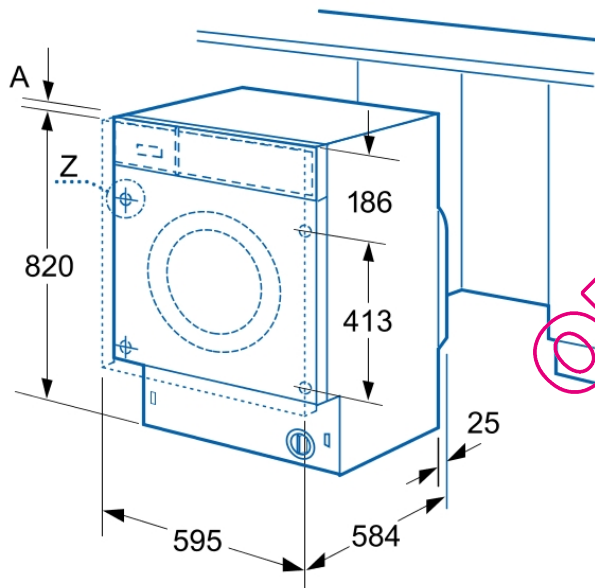

Accessoires intégrés

Accessoires en option

- WZ20470 SOCLE 5 CM POUR WE
- WX975600 Fixation au sol
- WZ10130 PROLONGATEUR AQUASTOP

Autres couleurs disponibles

Caractéristiques

Top amovible : non
Emplacement de la charnière de la porte : A gauche
Longueur du cordon électrique (cm) : 220.0
Hauteur avec top (mm) : 820
Dimensions du produit : 820 x 595 x 584
Poids net (kg) : 81.00
Volume du tambour : 52

QUELLAVELINGE.COM

WK14D540FF
Wash & Dry
Lave-linge séchant, tout intégrable

Mesures en mm

Mesures en mm

Mesures en mm

Détail Z

Cotes en mm