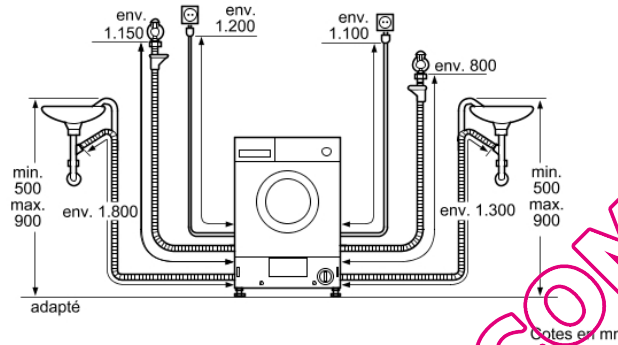

Siemens
WK14D540FF
Lave-linge séchant

Version antérieure:
WDI1442FF

Version ultérieure:

Code EAN:
4242003479445

gamme distribuée:

WK14D540FF

Wash & Dry
Lave-linge séchant, tout intégrable

- Capacité : 6 kg Lavage - 3 kg Séchage
- Vitesse d'essorage : 1400 - 600 t/mn
- Enchaînement automatique pour laver et sécher 4 kg de linge
- Sélecteur monocommande pour tous les programmes et programmes spéciaux
- Grand display pour déroulement du cycle, température, vitesse d'essorage, temps restant, fin différée jusqu'à 24 h et affichage des modes de séchage
- Programmes spéciaux: Programme nuit, Mix, Microfibres, Chemises/Chemisiers, Express 15 min, Laine/Lavage à la main, Délicat/Soie
- Séchage électronique, Programmes à minuterie
- Tuyau aquaStop
- Touches: Options, Sélection
- Signal sonore fin de programme
- Porte du meuble réversible
- Hublot 30 cm, ouverture à 95°
- Cache hublot
- Charnière du hublot à gauche
- Détection mousse
- Détection antibalourd
- Dimensions : H 82 x L 59,5 x P 58,4 cm
- Entièrement intégrable

Accessoires intégrés

Accessoires en option

- WZ20470 SOCLE 5 CM POUR WE
- WX975600 Fixation au sol
- WZ10130 PROLONGATEUR AQUASTOP

Autres couleurs disponibles

Caractéristiques

Top amovible : non
Emplacement de la charnière de la porte : A gauche
Longueur du cordon électrique (cm) : 220.0
Hauteur avec top (mm) : 820
Dimensions du produit : 820 x 595 x 584
Poids net (kg) : 81.00
Volume du tambour : 52

Types de consommation et de connexion

Puissance de raccordement (W) : 2300
Intensité (A) : 10
Tension (V) : 220-240
Fréquence (Hz) : 50
Certificats de conformité : CE, VDE
Consommation d'énergie (lavage et séchage avec charge normale) : 4.86
Consommation d'énergie (lavage uniquement) : 1.02
Consommation d'eau (lavage et séchage avec charge normale) : 80

QUELLAVELINGE.COM

WK14D540FF
Wash & Dry
Lave-linge séchant, tout intégrable

Mesures en mm

Mesures en mm

Mesures en mm

Détail Z

Cotes en mm