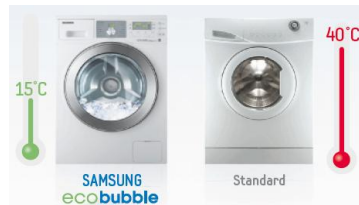

Programmes

Coton	•
Synthétique	•
Quotidien	•
Express 15 min	•
Séchage	•
Rinçage + essorage	•
Nettoyage tambour	•
Essorage	•
Super Eco	•
Bébé coton	•
Laine approuvé Woolmark	•
Imperméable respirant (vêtements d'extérieur)	•
Désodorisation	•
Anti-allergies	•

Options

Eco Bubble	Eco Bubble	•
	Pré-lavage	•
	Rinçage plus	•
	Lavage intensif	•
Air Wash	Arret différé	•
	Mon cycle préféré	•
	Signal sonore	•
	Prêt à repasser	•
	Délicat	•
	Repassage facile	•
	Sélection temps de séchage	•

Sécurité

Sécurité enfant	•
Antifroissage / Antimousse	•
Limiteur de température	•
Témoin d'anomalie	•
Filtre auto-nettoyant	•
Système diagnostique automatique de sécurité	•

Consommations normalisées

Eau (lavage / lavage+séchage)	56L/nc
Energie	nc

Spécifications techniques

Dimensions hors tout (H x L x P)	844 x 598 x 600 mm
Dimensions emballées (H x L x P)	890 x 680 x 705 mm
Poids net/brut	70 / 75 kg
Bruit (lavage/essorage)	48/62 dB (a)
Couleurs	Blanc / finitions chromées et inox
Code EAN	8 806 071 334 233

N° Service consommateurs 01 48 63 00 00

Appel non surtaxé

Technologie **ecobubble™**

Grâce à son système innovant d'injection d'air, la technologie Eco Bubble transforme la lessive en mousse ultra-performante, même à basse température, pour une efficacité de lavage maximum, le soin de votre linge, et jusqu'à 70% d'économies d'énergie