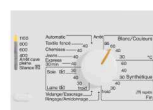

Consommations annuelles: 199 kWh - 10780 litres

Accessoires en option :

- Kit d'encastrement UBS

- Socle réhausseur WTS 410 de 30 cm avec tiroir de rangement

Les avantages Miele

Un soin du linge incomparable grâce au tambour Hydrogliss d'une capacité de 7kg, qui assure des résultats de lavage parfaits dans la plus grande douceur.

Avec l'affichage du temps restant, vous visualisez la durée de lavage restant directement sur l'écran... Plus besoin de calculer la fin de votre lessive pour l'étendre!

Une programmation simple et sûre: grâce au monobouton, une seule manipulation pour sélectionner à la fois le programme, la température et l'essorage