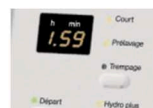

11 programmes de lavage

Affichage du temps restant

Bac à produits AutoClean

Température 20°C

Système Anti-vibrations AVS

Sécurité anti-fuites Watersafety

Niveau sonore: lavage 54 dB(A) - essorage 77 dB(A)

Consommations par cycle: 1,1 kWh - 51 litres

Consommations annuelles: 199 kWh - 10780 litres

Accessoires en option :

- Kit d'encastrement UBS

- Socle réhausseur WTS 410 de 30 cm avec tiroir de rangement

Les avantages Miele

Un soin du linge incomparable grâce au tambour Hydrogliss d'une capacité de 7kg, qui assure des résultats de lavage parfaits dans la plus grande douceur.

Avec l'affichage du temps restant, vous visualisez la durée de lavage restant directement sur l'écran... Plus besoin de calculer la fin de votre lessive pour l'étendre!

Une programmation simple et sûre: grâce au monobouton, une seule manipulation pour sélectionner à la fois le programme, la température et l'essorage