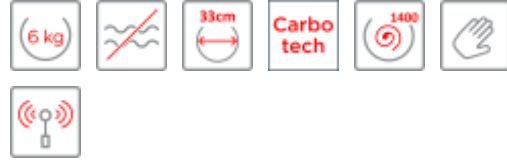

Lave-linge pose libre
WA614SYW

Accessoires en option

Programmateur: Programmeur électronique PGOA
Affichage numérique
Départ différé (24 h)
Auto-diagnostic des pannes

Programmes

Autonettoyage de la cuve
15 programmes
Coton
Linge délicat
Linge délicat et soie
Laine
Lavage à la main

Programmes spéciaux

Lavage à froid
Mix
Programme ECO
Rinçage
Assouplissage
Vidange
Essorage
Repassage facile
Programme Eco - 30°C

Fonctions

Système "ECO lessive"
Vitesse d'essorage (tr/min.): 1400 tr/min.
Niveau d'eau plus élevé
Réglage de l'essorage: Vitesse d'essorage variable par paliers
Prélavage
Arrêt cuve pleine
Touche
Mouillage du linge: Système d'aspersion par douche

Caractéristiques générales

Design: Blanc
Super Silencieux +
Assistant de lavage UseLogic incorporé
Moteur universel
Contrôle du niveau d'eau
Carbotech
Volume du tambour: 54 l
Hublot panoramique: 33 cm
Angle d'ouverture du hublot: 180 °
Système de contrôle de la stabilité (SCS)
Raccordement à l'eau froide