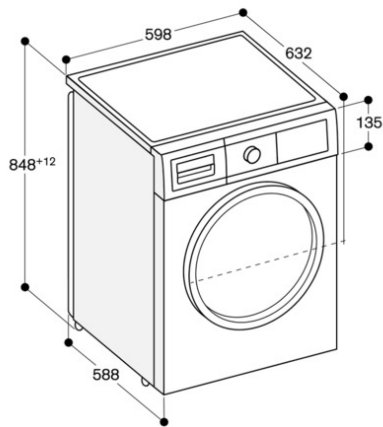

##### Caractéristiques

Pose-libre / Intégré  
Pose-libre  
Hauteur appareil (mm)  
850  
Largeur appareil (mm)  
600  
Profondeur appareil (mm)  
590  
Hauteur produit emballé (mm)  
875  
Largeur produit emballé (mm)  
660  
Profondeur produit emballé (mm)  
690  
Roulettes  
non  
Poids brut (kg)  
82.000  
Poids net (kg)  
81.000  
Puissance de raccordement (W)  
2300  
Intensité (A)  
10  
Tension (V)  
220-240  
Fréquence (Hz)  
50  
Longueur du cordon électrique (cm)  
210.0  
Type de prise  
Fiche cont.terre/Gard.fil ter.  
Certificats de conformité  
CE, VDE  
Types de consommation et de connexion  
Marque  
Gaggenau  
Référence Commerciale  
WM260161  
Capacité nominale pour le programme coton standard - NEW (2010/30/EC)  
8.0  
Classe d'efficacité énergétique - NEW (2010/30/EC)  
A+++  
Consommation d'énergie annuelle (kWh/an) - nouveau (2010/30/EC)  
189  
Consommation d'électricité en mode arrêt - NEW (2010/30/EC)  
0.05  
Consommation d'électricité en mode laissé sur marche - NEW (2010/30/EC)  
0.05  
Consommation d'eau annuelle (l/an) - nouveau (2010/30/EC)  
10500  
Classe d'efficacité d'essorage  
A  
Vitesse d'essorage maximum (rpm) - nouveau (2010/30/EC)  
1600  
Temps de lavage moyen pour coton 40 °C (charge partielle) en min - nouveau (2010/30/EC)  
170  
Temps de lavage moyen pour coton 60 °C (charge normale) en min - nouveau (2010/30/EC)  
205  
Temps de lavage moyen pour coton 60 °C (charge partielle) en min - nouveau (2010/30/EC)  
170  
Niveau sonore au lavage dB(A) re 1 pW  
49  
Niveau sonore à l'essorage dB(A) re 1 pW  
72  
2013-04-18  
1

##### Valeurs de raccordement

Puissance absorbée : 2,3 kW.  
Câble de raccordement 2,10 m avec prise.  
Connexion à l'eau 3/4 ".  
GAGGENAU.COM

WM260161  
Lave-linge  
Posable, encastrable sous-plan ou  
superposable  
Largeur 60 cm, hauteur 84,8 cm  
2013-04-18  
2