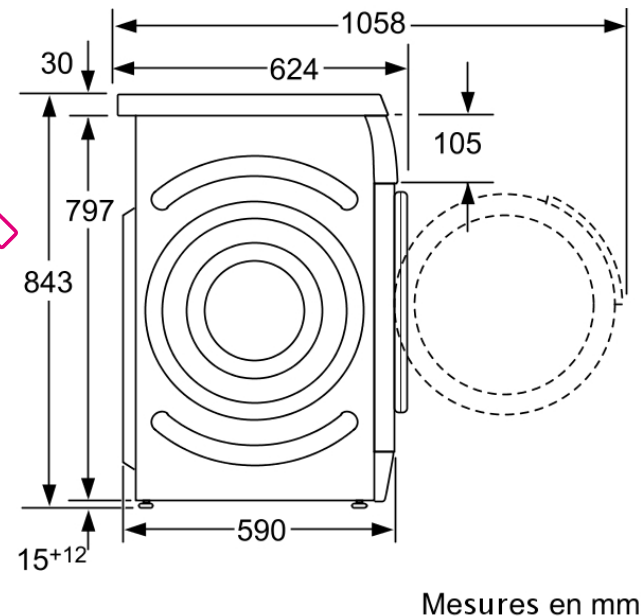

SIEMENS

WM14S382FF
iQ 700
Lave-linge frontal 60 cm

QUELLAVELINGE.COM