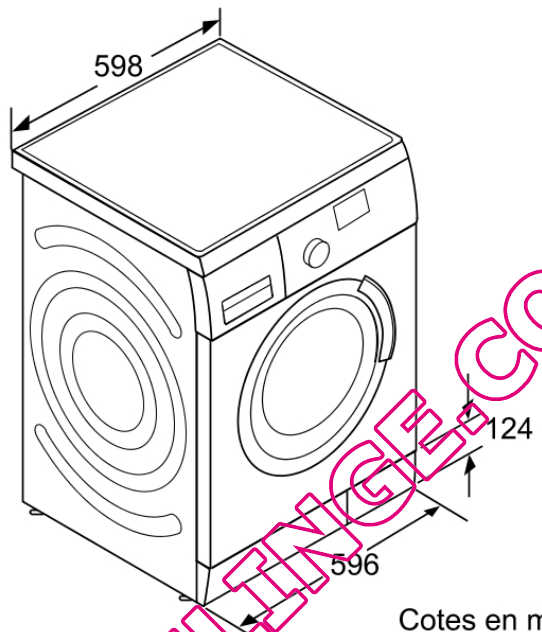

Caractéristiques techniques

- Dimensions : H 84,2 x L 60 x P 59 cm
- Encastrable sous plan de travail

Accessoires intégrés

Accessoires en option

- WZ20430 CACHE D'ENCASTREMENT SOUS PLAN
- WZ10130 RALLONGE AQUASTOP / AQUASECURE
- WX975600 Fixation au sol
- WZ20460 SOCLE AVEC TIROIR ET PANIER POUR WM.S

Autres couleurs disponibles

Caractéristiques

Pose-libre, Encastrable : Pose-libre
Emplacement de la charnière de la porte : A gauche
Couleur / Matériel du corps : Blanc
Longueur du cordon électrique (cm) : 175.0
Hauteur sans top : 820.00
Hauteur appareil (mm) : 842
Dimensions du produit : 842 x 600 x 590
Roulettes : non
Poids net (kg) : 76.00
Volume du tambour : 65
Capacité coton (Kg) : 8.0
Couleur de l'appareil : Blanc
Cadre de porte : Alu-Look, blanc
Couleur des boutons : chrome
Niveau sonore au lavage dB(A) re 1 pW : 49
Puissance de raccordement (W) : 2300
Intensité (A) : 10
Tension (V) : 220-240
Fréquence (Hz) : 50
Consommation d'énergie annuelle (kWh) : 206
Certifié Energy Star : non
Cable inclus : non
Type de prise : Fiche cont. terre/Gard.fil ter.
Long. du flexible d'écoulement (in) : 59.05
Long. du flex. d'arrivée d'eau (in) : 59.05
AQUASTOP® : Oui
Dimension du produit emballé : 34.44 x 25.19 x 27.16
Poids net (lbs) : 168
Poids brut (lbs) : 171
Long. du flexible d'écoulement : 150.00
Long. du flex. d'arrivée d'eau : 150.00
Dimensions du produit emballé (mm) : 875 x 640 x 690
Poids brut (kg) : 77
Types de consommation et de connexion
Puissance de raccordement (W) : 2300
Intensité (A) : 10
Tension (V) : 220-240
Fréquence (Hz) : 50
Certificats de conformité : CE

QUELLEMEUBLE.COM

SIEMENS

WM14S382FF
iQ 700
Lave-linge frontal 60 cm

QUELLAVELINGE.COM