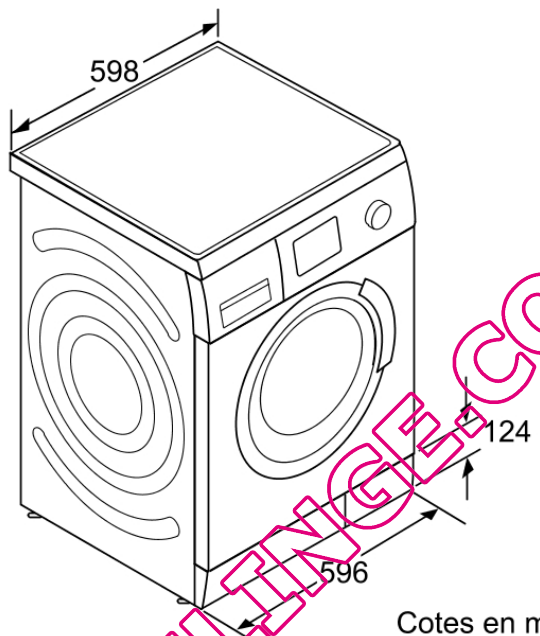

Caractéristiques techniques

- Dimensions : H 84.2 x L 60 x P 59 cm
- Encastrable sous plan de travail

Accessoires intégrés

Accessoires en option

- WMZ2200 Fixation au sol
- WMZ20430 CACHE D'ENCASTREMENT SOUS PLAN
- WMZ2380 RALLONGE AQUASTOP / AQUASECURE
- WMZ20460 SOCLE AVEC TIROIR ET PANIER POUR WAS

Autres couleurs disponibles

Caractéristiques

Pose-libre, Encastrable : Pose-libre
Emplacement de la charnière de la porte : A gauche
Couleur / Matériel du corps : Blanc
Longueur du cordon électrique (cm) : 175.0
Hauteur sans top : 820.00
Hauteur appareil (mm) : 842
Dimensions du produit : 842 x 600 x 590
Roulettes : non
Poids net (kg) : 79.00
Volume du tambour : 65
Capacité coton (Kg) : 8.0
Couleur de l'appareil : Blanc
Cadre de porte : Chrome
Couleur des boutons : chrome
Choix de couleurs : chrome
Niveau sonore au lavage dB(A) re 1 pW : 49
Puissance de raccordement (W) : 2300
Intensité (A) : 10
Tension (V) : 220-240
Fréquence (Hz) : 50
Consommation d'énergie annuelle (kWh) : 206
Certifié Energy Star : non
Cable inclus : non
Type de prise : Fiche cont.terre/Gard.fil ter.
Long. du flexible d'écoulement (in) : 59.05
Long. du flex. d'arrivée d'eau (in) : 59.05
AQUASTOP® : Oui
Dimension du produit emballé : 34.64 x 25.59 x 26.77
Poids net (lbs) : 174
Poids brut (lbs) : 177
Long. du flexible d'écoulement : 150.00
Long. du flex. d'arrivée d'eau : 150.00
Dimensions du produit emballé (mm) : 880 x 650 x 680
Poids brut (kg) : 80

Types de consommation et de connexion
Puissance de raccordement (W) : 2300
Intensité (A) : 10
Tension (V) : 220-240
Fréquence (Hz) : 50

Bosch
WAS32792FF
LAVE-LINGE FRONT 1600T 8KG DD
TR

Code EAN:
4242002623122
gamme distribuée:

Version antérieure:

Version ultérieure:

BOSCH

WAS32792FF
Bosch Logixx 8 EcoPerformance
Lave-linge frontal 60 cm

QUELLAVELINGE.COM