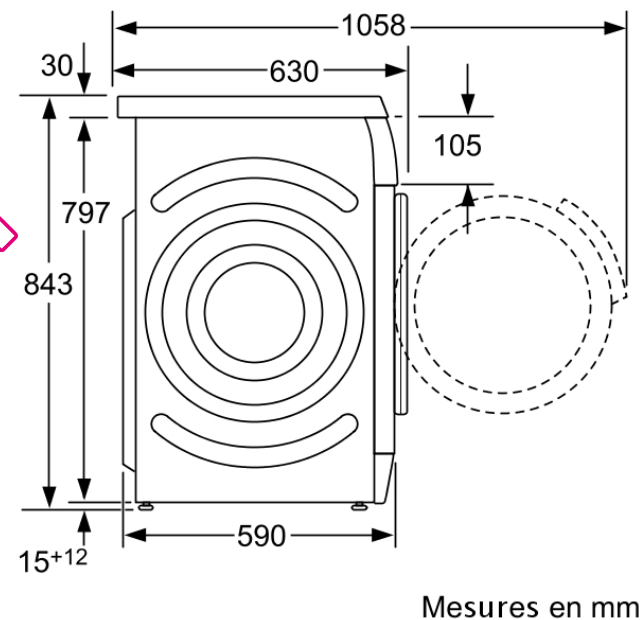

BOSCH

WAS32792FF
Bosch Logixx 8 EcoPerformance
Lave-linge frontal 60 cm

QUELLAVELINGE.COM