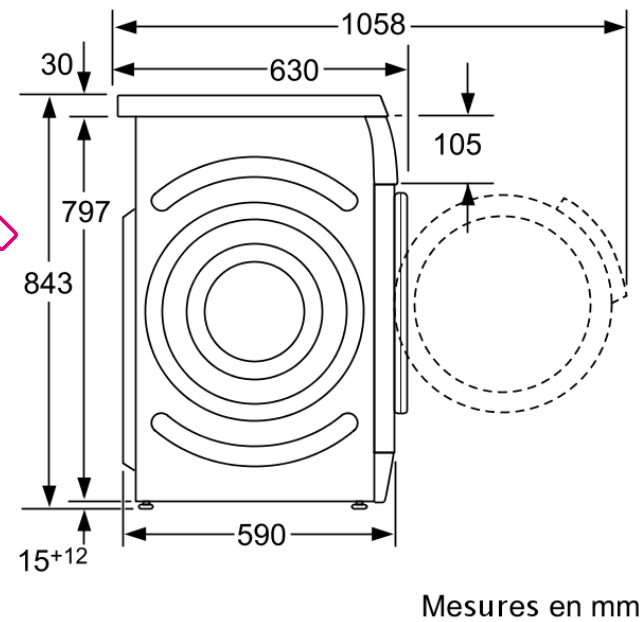

BOSCH

WAS287B2FF
Bosch Logixx 8 EcoPerformance
Lave-linge frontal 60 cm

QUELLAVELINGE.COM