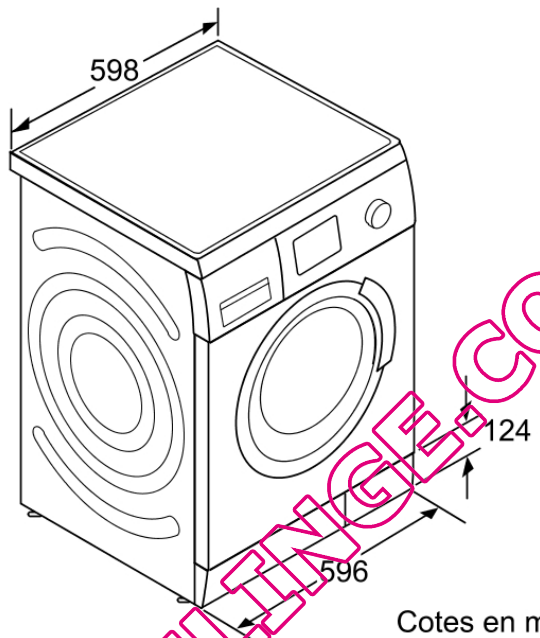

BOSCH

WAS287B2FF
Bosch Logixx 8 EcoPerformance
Lave-linge frontal 60 cm

QUELLAVELINGE.COM