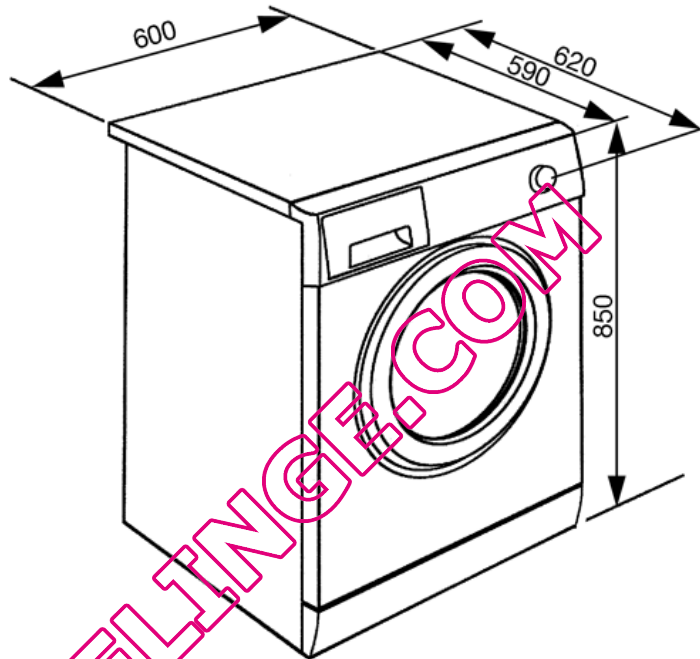

Lave-linge pose libre, 60 cm,
blanc, 1400 tours
Classe énergétique A++B
EAN13: 8017709153991

• **Capacité de lavage 8 kg** • **Tambour en inox grande capacité (65 l)** • 15 programmes de lavage • Essorage de 400 à 1400 tours/minute • **Commandes électroniques avec touches Soft Touch** • Afficheur départ différé 24 h et visualisation temps résiduel • Manette de sélection marche et programmes • Touches départ/pause, départ différé, prélavage, antirouille et intensif • **Options:** • **Prélavage, antirouille et intensif** • Programmes spéciaux : **Laine à froid, Laine 30°C et Rapide 15 min.** • Option sans essorage • Signal sonore fin de cycle • Capacité variable automatique • Capteur **SetSensor** pour le contrôle anti-balourd • Système anti-mousse • **Stop-Aqua total** • Tambour en inox 65 litres • Cuve en polypropylène • Bac lessive **Autonettoyante** • **Grand hublot de 32 cm** • Consommations: • Eau : 11 800 litres/an • Energie : 221 kWh/an • Stand by : off 0,1 W - on 2,60 W • Degré d'humidité résiduelle après essorage 52% • Niveau sonore en lavage : 55 dB(A) re 1 pW • Niveau sonore en essorage : 75 dB(A) re 1 pW • **Cycle normatif de référence :** • - Coton 60°C pleine charge • 1,18 kWh - durée du programme 205 min • - Coton 60°C demi charge • 0,86 kWh - durée du programme 170 min • - Coton 40°C demi charge • 0,74 kWh - durée du programme 115 min • Puissance nominale: 2,00 kW • **Classes: Energie A++, lavage A, essorage A** • **Esthétique coordonnée et montage en colonne avec sèche linge CDL83**

Options

- WSMZ20310 - KIT de superposition lave-linge + sèche-linge